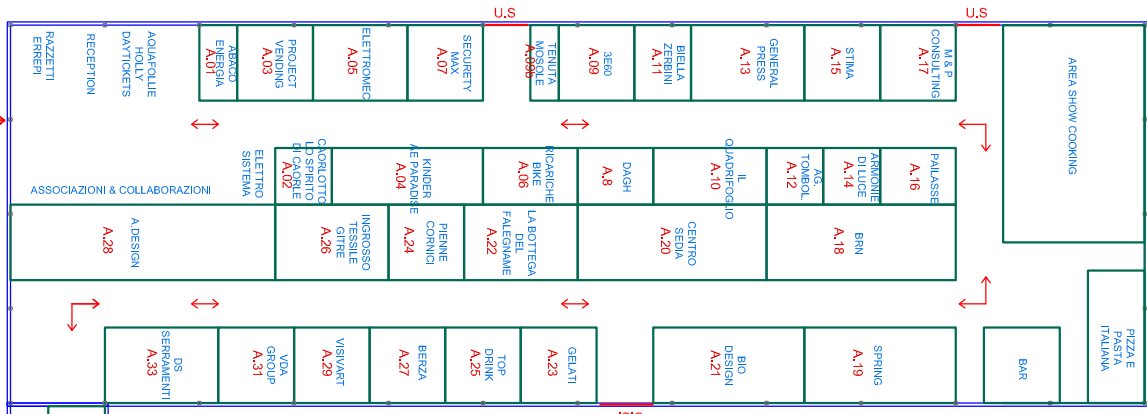

CAORLE PALAEXPOMAR EXPO

Fiera dell'Alto Adriatico

ALBERGHI RISTORANTI PUBBLICI ESERCIZI

16-17-18-19 febbraio 2020

10:00 - 18:00

INGRESSO E USCITA VISITATORI

UNICA

UNICA